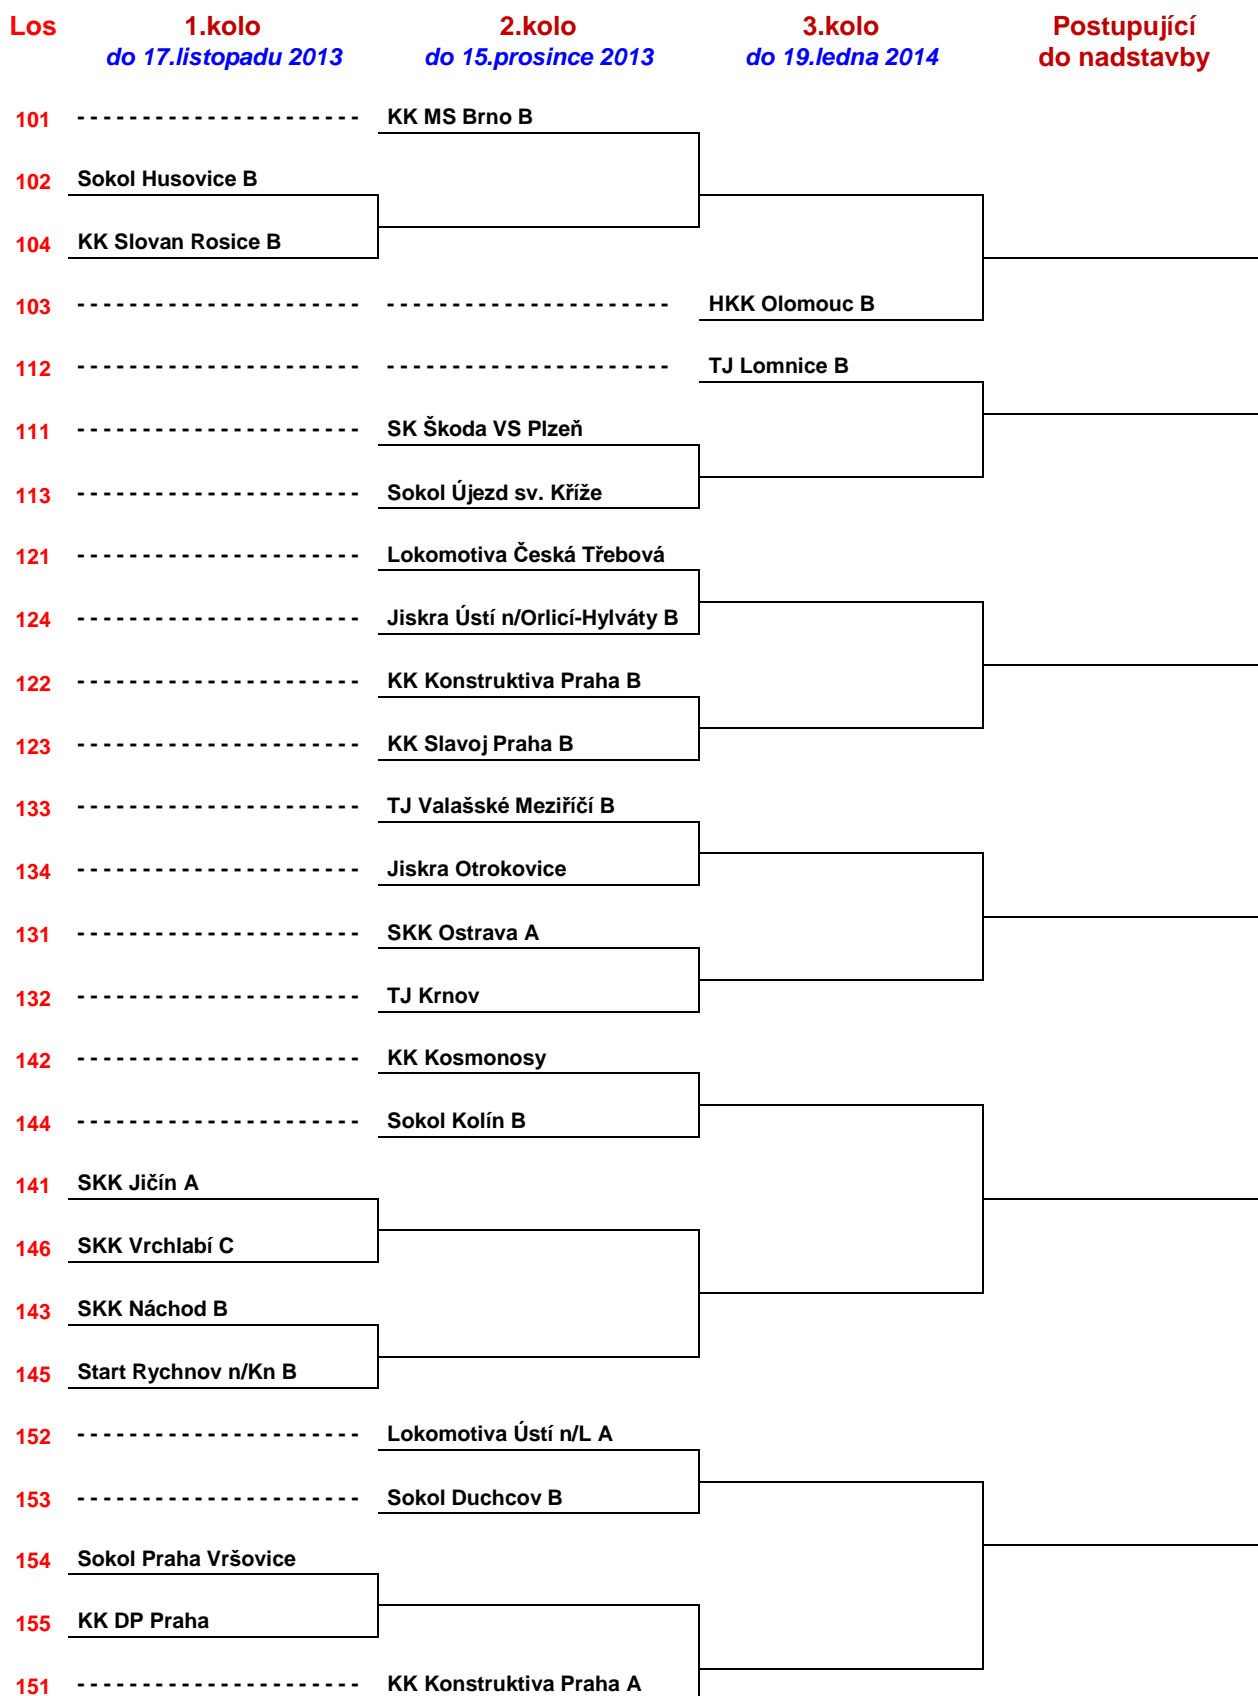

Pro-Tec Cup - Pohár ČKA 2013/14 - základní kola – muži – část 1/3

Pro-Tec Cup - Pohár ČKA 2013/14 - základní kola – muži – část 2/3

Los	1.kolo <i>do 17.listopadu 2013</i>	2.kolo <i>do 15.prosince 2013</i>	3.kolo <i>do 19.ledna 2014</i>	Postupující <i>do nadstavby</i>
161	-----	Vltavan Loučovice		
164	Loko České Budějovice			
165	KK Český Krumlov			
162	-----	SKK Rokycany B		
163	-----	Baník Stříbro		
171	-----	KK Lokomotiva Tábor		
174	Sokol Chotoviny			
175	Jiskra Nová Bystřice B			
172	-----	Sokol Kdyně		
173	-----	CB Dobřany		
181	-----	Sokol Benešov		
186	-----	Sokol Rudná		
182	TJ Červený Kostelec A			
185	TJ Dvůr Králové			
183	Start Rychnov n/Kn A			
184	SKPK Hradec Králové A			
191	-----	-----	KK Hvězda Trnovany	
192	-----	Bohemia Poděbrady		
193	-----	Sokol Těhovec		
201	-----	Spartak Píseň B		
204	-----	HK Olomouc C		
202	-----	Sokol Bohumín		
203	-----	SKK Ostrava B		
214	-----	-----	Jiskra Ústí n/O-Hylváty A	
211	SKK Hořice			
215	SKPK Hradec Králové B			
212	SKK Jičín B			
213	TJ Červený Kostelec B			

Pro-Tec Cup - Pohár ČKA 2013/14 - základní kola – muži – část 3/3

Los	1.kolo <i>do 17.listopadu 2013</i>	2.kolo <i>do 15.prosince 2013</i>	3.kolo <i>do 19.ledna 2014</i>	Postupující <i>do nadstavby</i>
221	-----	KK Slovan Rosice A	KC Zlín	-----
223	-----	KK Blansko B		
222	-----	-----		
232	-----	Slovan Kamenice n/Lipou A	TJ Třebíč B	-----
234	-----	TJ Třebíč B		
231	TJ Blatná	-----		
236	Fezko Strakonice	-----		
233	Jiskra Nová Bystřice A	-----	TJ Lomnice A	-----
235	Sokol Písek	-----		
242	-----	-----	VTŽ Chomutov	-----
241	-----	VTŽ Chomutov		
243	-----	Lokomotiva Ústí n/L B		
253	-----	TJ Nové Město na Moravě	Slovan Kamenice n/Lipou B	-----
255	-----	Slovan Kamenice n/Lipou B		
251	-----	KK Blansko A		
252	Podlužan Prušánky	-----		
254	Sokol Brno IV	-----	-----	-----