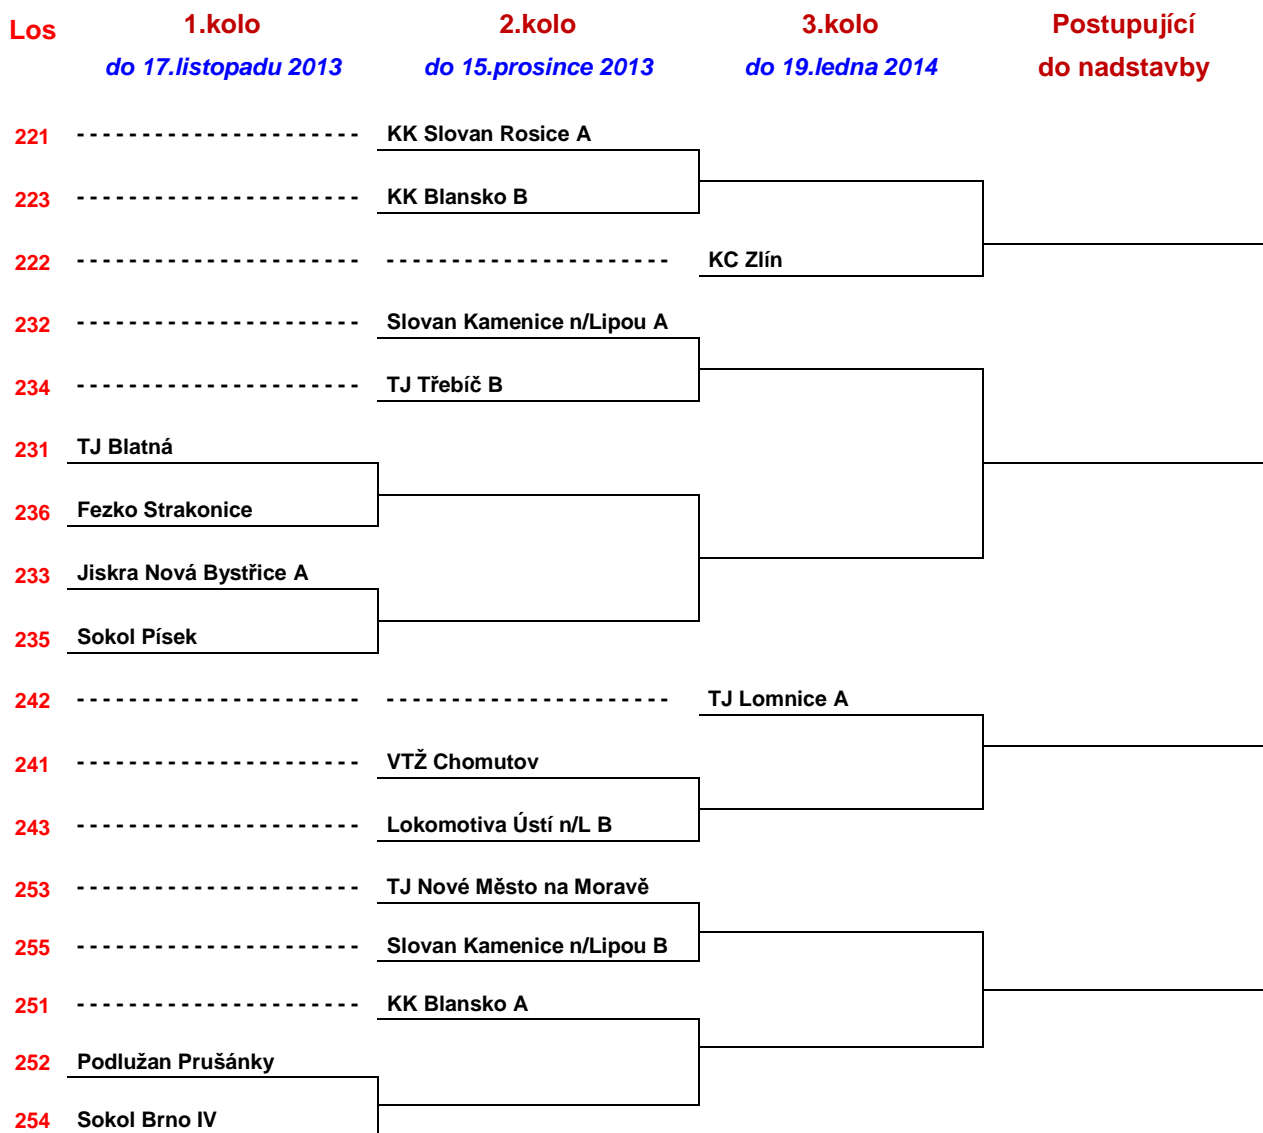

Pro-Tec Cup - Pohár ČKA 2013/14 - základní kola – muži – část 3/3